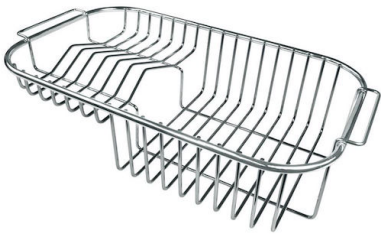

## OPTIONAL ACCESSORIES

**HPDE Chopping board**  
8657 001

**Iroko-wood sliding chopping board**  
8643 000

**Stainless steel basket**  
8611 000

**Stainless steel plate rack**  
8100 301

**White colander**  
8151 100

## RECOMMENDED PAIRINGS

**Mixer Tap Gamma 3 vie - satin**  
8496 100

**Mixer Tap Lorenzo**  
8466 000

**Mixer Tap NYC**  
8486 000